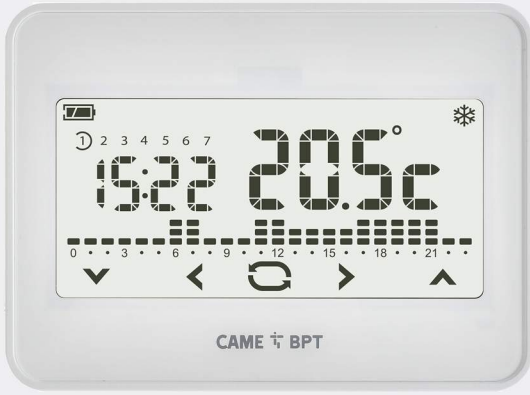

CAME BPT

NEW

TH/550 WH WIFI

**Επίτοιχος προγραμματιζόμενος
θερμοστάτης με οθόνη αφής, WiFi
με εβδομαδιαίο προγραμματισμό.**

Συνδυάζει τα επαγγελματικά χαρακτηριστικά των χρονοθερμοστατών της BPT καθώς και τις προηγμένες λειτουργίες της σύνδεσης WiFi, όπως ο απομακρυσμένος έλεγχος και η γεωγραφική θέση, ώστε να αποτρέπει την σπατάλη ενέργειας όταν οι άνθρωποι δεν είναι στο σπίτι. Όλες οι λειτουργίες μπορούν να ενεργοποιηθούν μέσω της οθόνης αφής ή μέσω της αντίστοιχης εφαρμογής THERMO App για smart phones ή tablets. Χάρη στην ευρεία οθόνη και τον λεπτομερή σχεδιασμό, ταιριάζει σε οποιοδήποτε στυλ διακόσμησης χώρου. Είναι η ιδανική λύση για σημαντική εξοικονόμηση ενέργειας μέσω λειτουργιών αυτοματισμού.

Λευκό

THERMO App

GET IT ON
Google play

Available on the
App Store

- Τροφοδοσία 230V AC
- Μεγάλη φωτιζόμενη οθόνη αφής
- Σύνδεση WiFi για τον απομακρυσμένο έλεγχο από "έξυπνες" συσκευές μέσω εφαρμογής THERMO APP
- Επίτοιχη ή χωνευτή τοποθέτηση